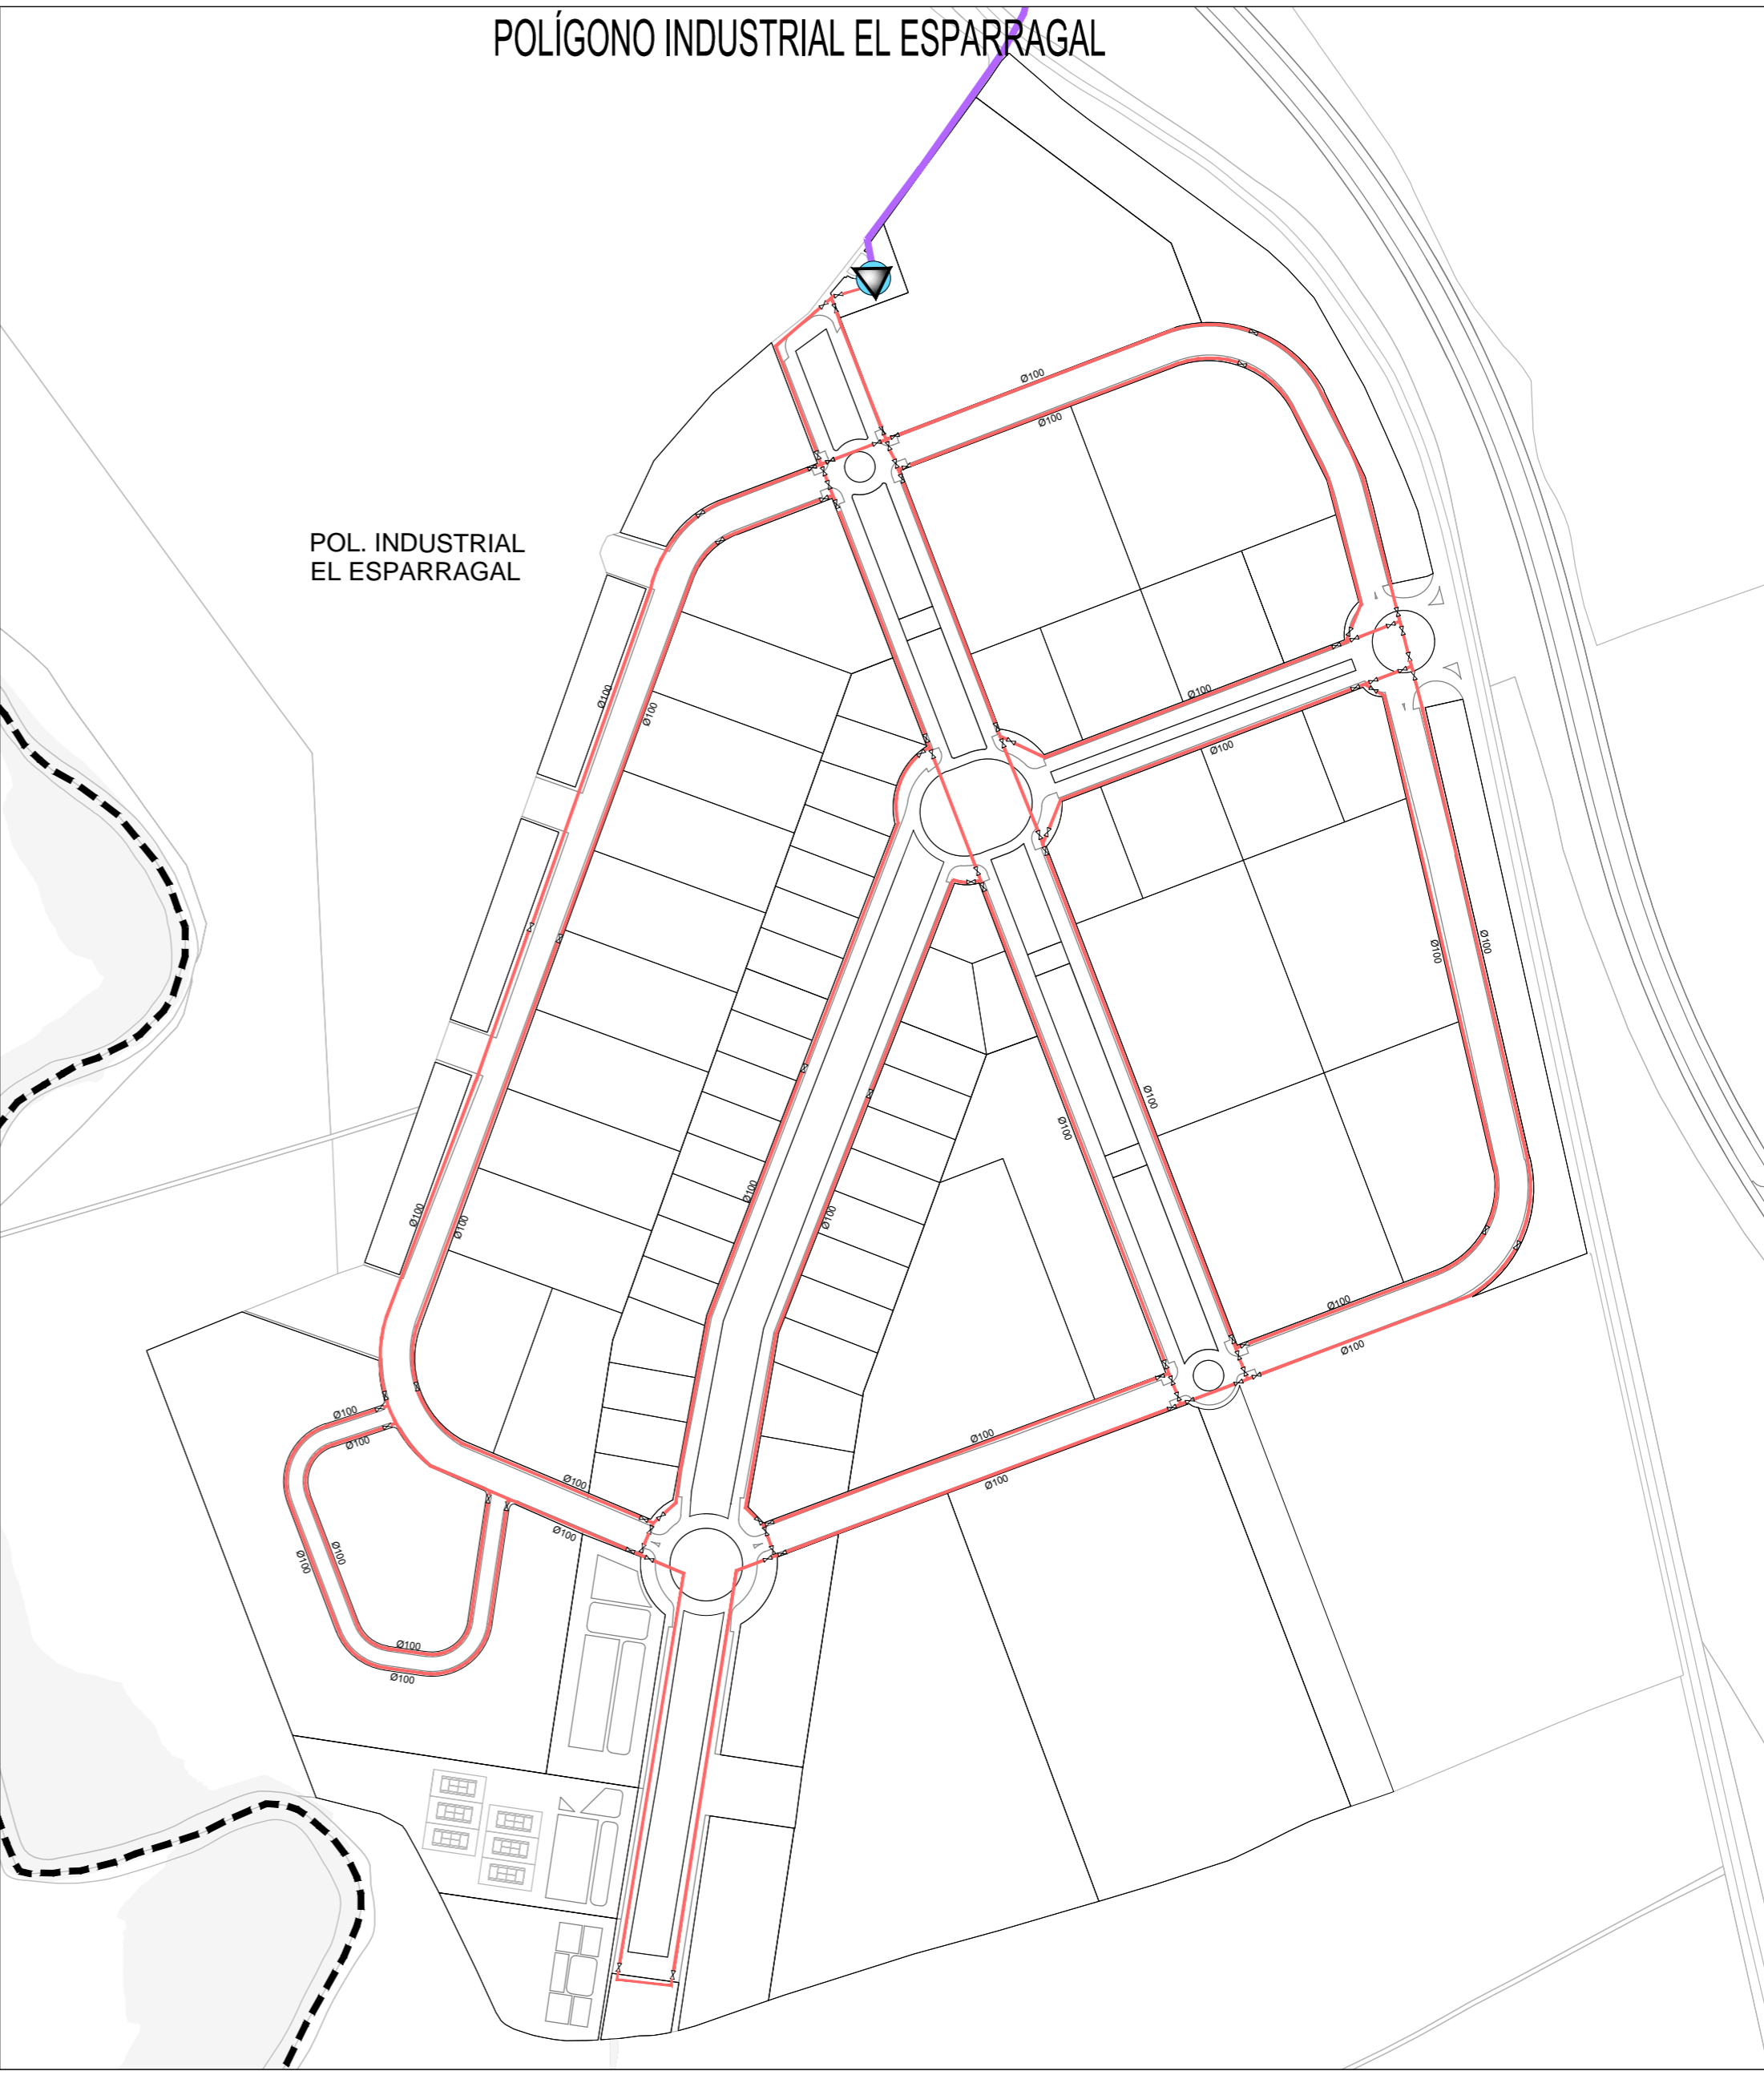

POLÍGONO INDUSTRIAL EL CERRO

POLÍGONO INDUSTRIAL EL ESPARRAGAL

PLAN GENERAL DE ORDENACIÓN URBANÍSTICA DE GUILLENA

EXCMO. AYUNTAMIENTO DE GUILLENA

DOCUMENTO DE APROBACIÓN PROVISIONAL

PLANOS DE INFORMACIÓN

ESCALA 1/5.000

PLANO Nº 051

IN-08.CE-ES

POLÍGONO INDUSTRIAL EL CERRO-EL ESPARRAGAL

INFRAESTRUCTURAS Y SERVICIOS DE ABASTECIMIENTO

ABRIL 2018