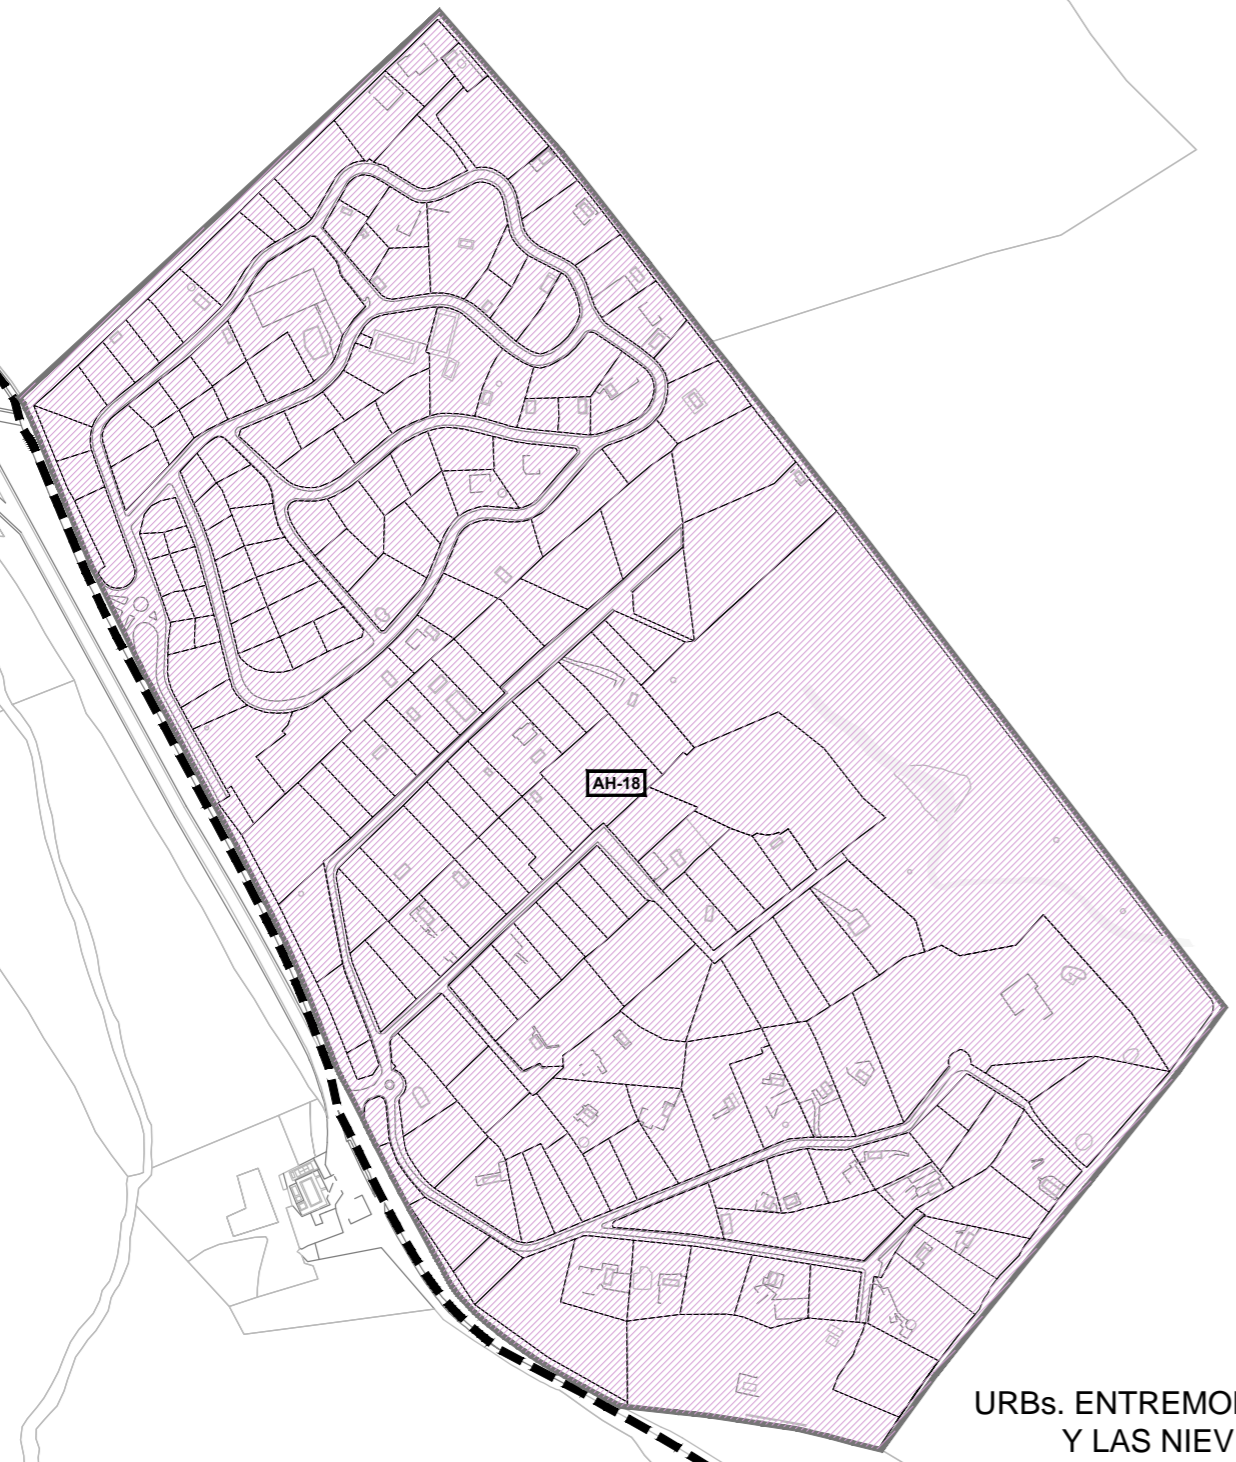

# URBANIZACIONES ENTREMONTES Y LAS NIEVES

URBs. ENTREMONTES Y LAS NIEVES

# URBANIZACION EL CUCADERO

URB. EL CUCADERO

ÁREAS HOMOGÉNEAS

AH-01	ÁREA HOMOGÉNEA 01	AH-08	ÁREA HOMOGÉNEA 08	AH-15	ÁREA HOMOGÉNEA 15
AH-02	ÁREA HOMOGÉNEA 02	AH-09	ÁREA HOMOGÉNEA 09	AH-16	ÁREA HOMOGÉNEA 16
AH-03	ÁREA HOMOGÉNEA 03	AH-10	ÁREA HOMOGÉNEA 10	AH-17	ÁREA HOMOGÉNEA 17
AH-04	ÁREA HOMOGÉNEA 04	AH-11	ÁREA HOMOGÉNEA 11	AH-18	ÁREA HOMOGÉNEA 18
AH-05	ÁREA HOMOGÉNEA 05	AH-12	ÁREA HOMOGÉNEA 12	AH-19	ÁREA HOMOGÉNEA 19
AH-06	ÁREA HOMOGÉNEA 06	AH-13	ÁREA HOMOGÉNEA 13		
AH-07	ÁREA HOMOGÉNEA 07	AH-14	ÁREA HOMOGÉNEA 14		

# PLAN GENERAL DE ORDENACIÓN URBANÍSTICA DE GUILLENA

EXCMO. AYUNTAMIENTO DE GUILLENA

DOCUMENTO DE APROBACIÓN PROVISIONAL

PLANOS DE INFORMACIÓN

ESCALA 1/5.000

PLANO Nº 042

**IN-06.EN-C**

URBANIZACIONES ENTREMONTES Y LAS NIEVES-EL CUCADERO

ÁREAS HOMOGÉNEAS

ABRIL 2018