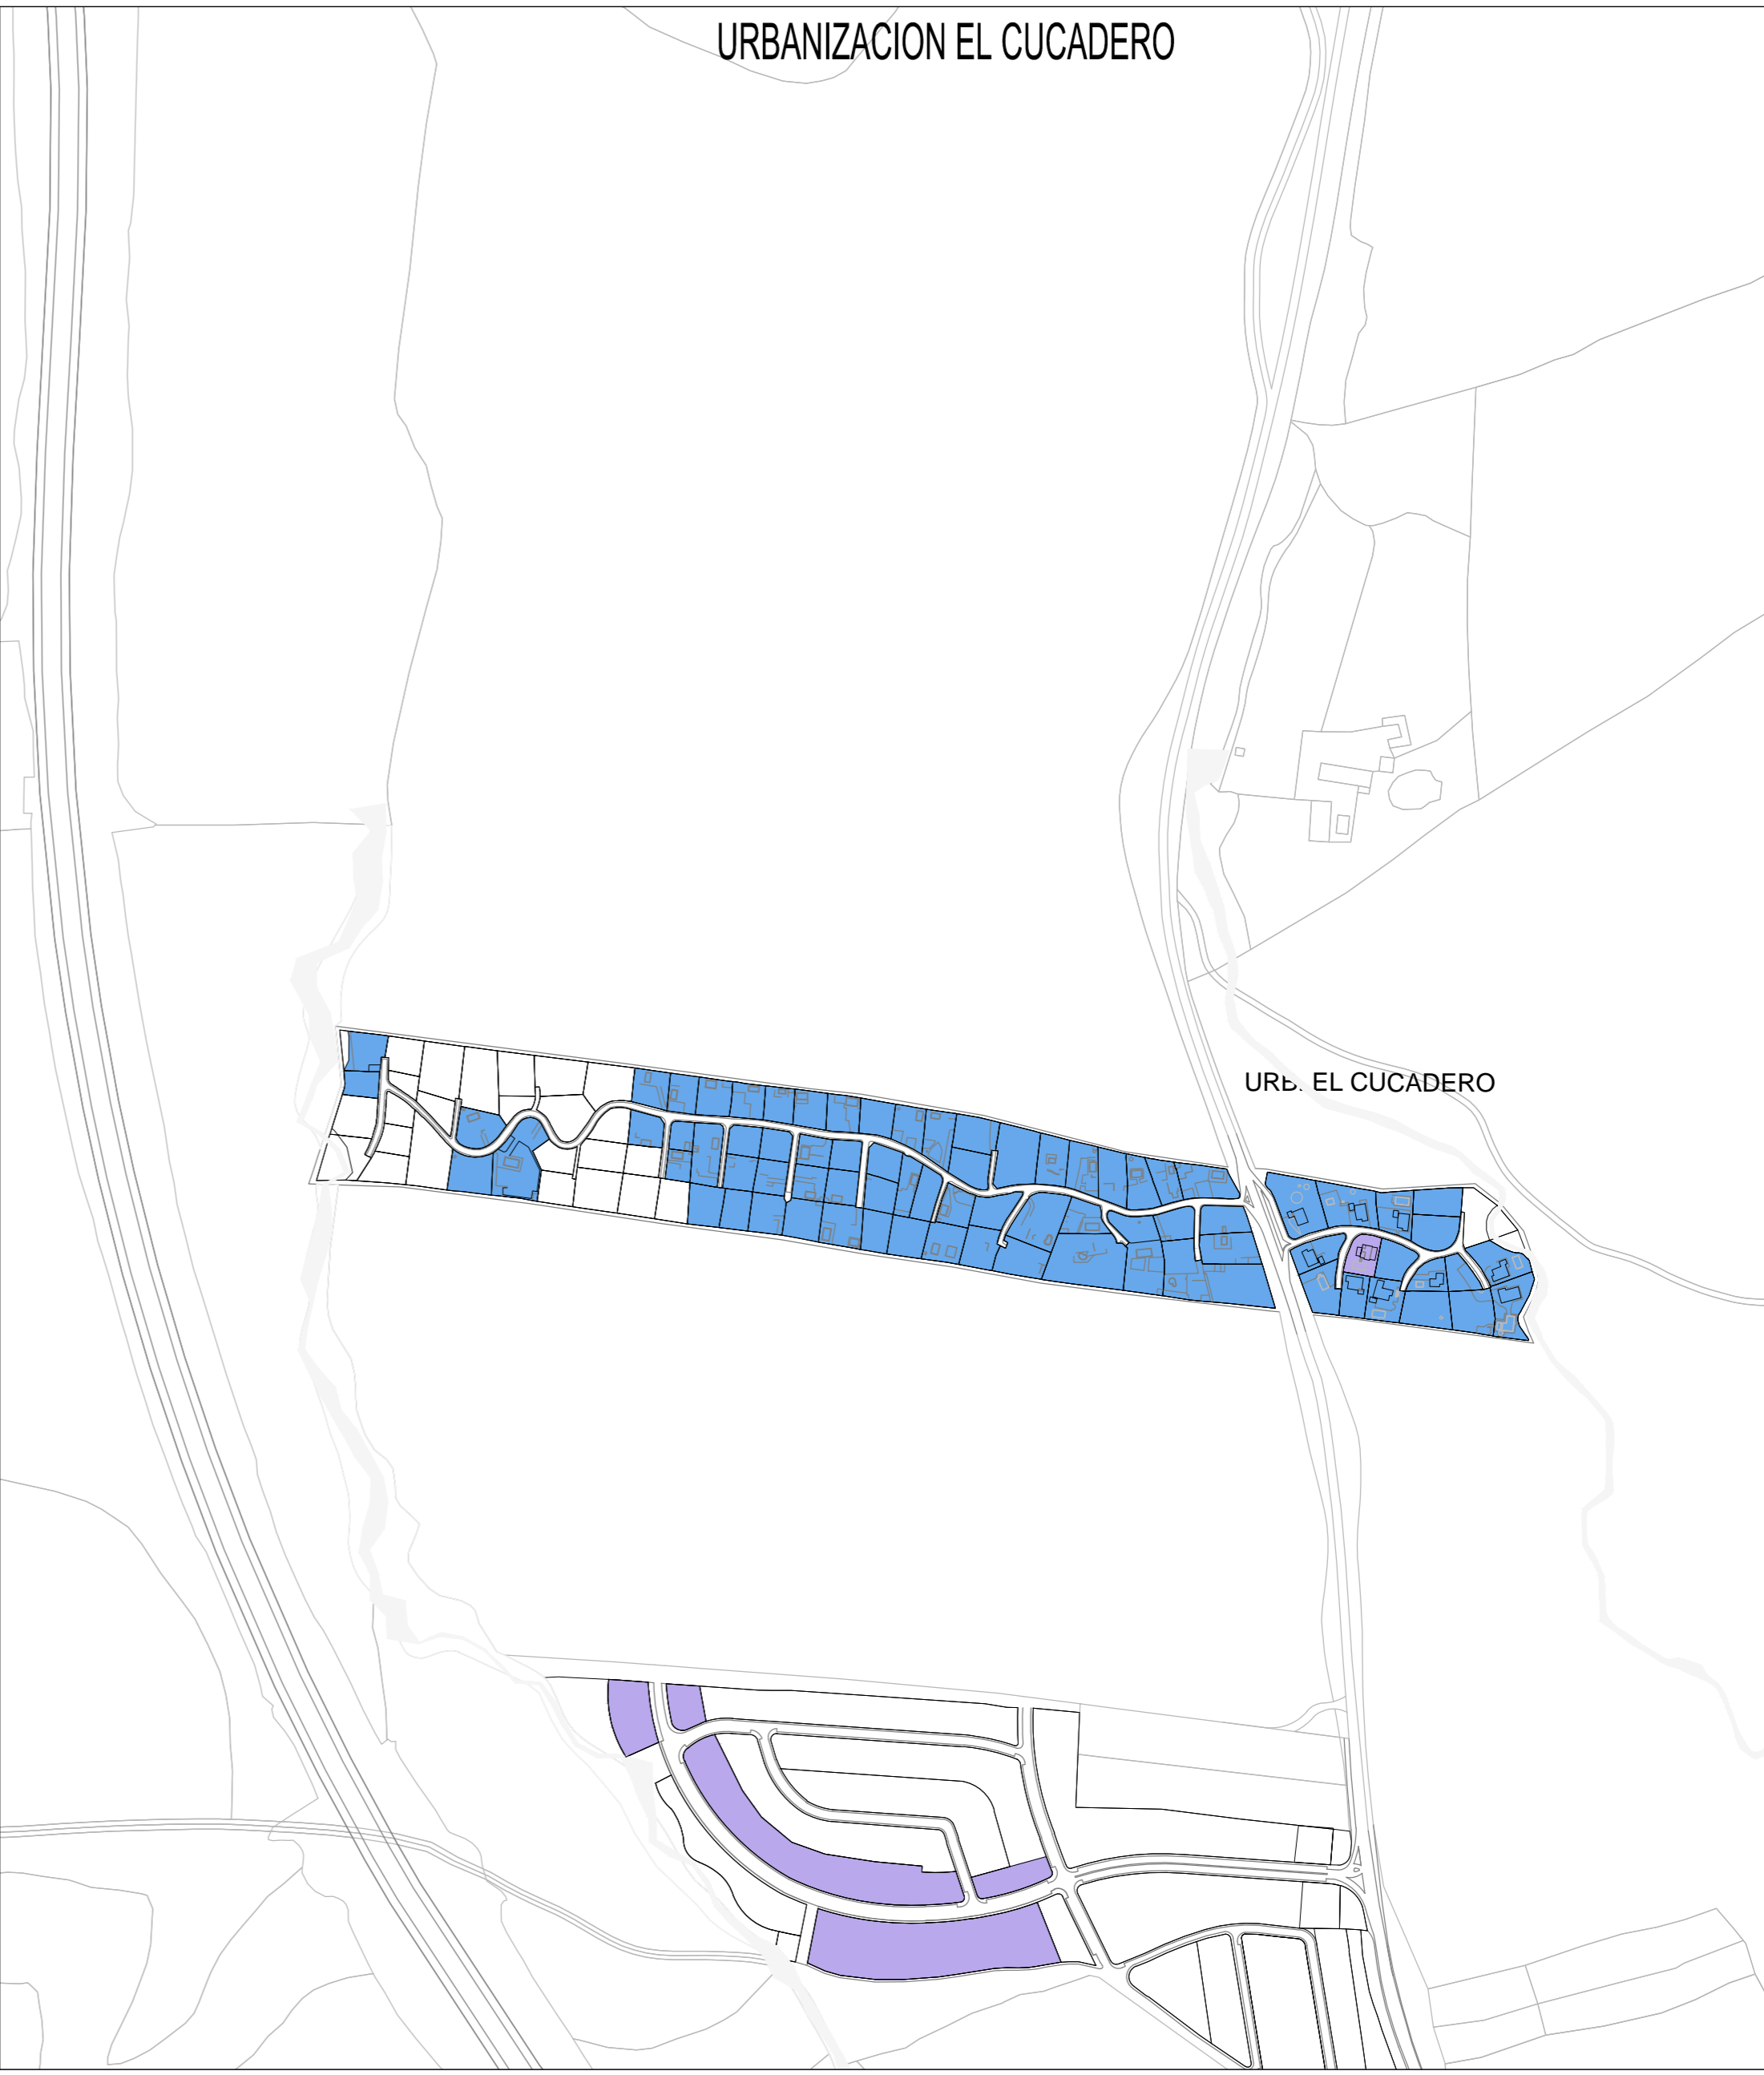

URBANIZACIONES ENTREMONTES Y LAS NIEVES

URBs. ENTREMONTES Y LAS NIEVES

URBANIZACION EL CUCADERO

URB. EL CUCADERO

ALTURAS DE LA EDIFICACIÓN CONSOLIDADA

- ALTURA I
- ALTURA II
- ALTURA III
- ALTURA IV
- ALTURA V
- ALTURA VI

PLAN GENERAL DE ORDENACIÓN URBANÍSTICA DE GUILLENA

EXCMO. AYUNTAMIENTO DE GUILLENA

DOCUMENTO DE APROBACIÓN PROVISIONAL

PLANOS DE INFORMACIÓN

ESCALA 1/5.000

PLANO Nº 037

IN-05.EN-C

URBANIZACIONES ENTREMONTES Y LAS NIEVES-EL CUCADERO

ALTURAS

ABRIL 2018