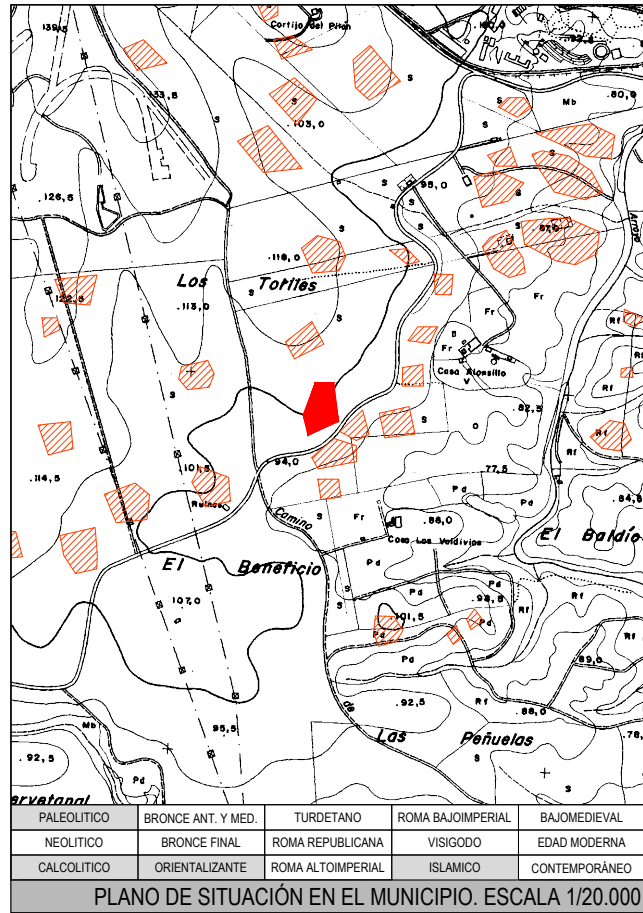

DOCUMENTO DE PLAN GENERAL

EXCMO. AYUNTAMIENTO DE GUILLENA

LA CARRASCOSA IV FICHA Nº: YAC./87

LA CARRASCOSA V FICHA Nº: YAC./88

LOCALIZACIÓN: POR LA CARRETERA SE-187, EN EL KM 4 SE ACCEDE AL CAMINO DE LA CARRASCOSA O GERENA Y SE AVANZA 1,2 KM. A 150 M AL NORTE SE ENCUENTRA EL YACIMIENTO.

PROTECCIÓN: ÁMBITO DEL POLÍGONO INSCRITO A LAS COORDENADAS

CÓDIGO DEL BIEN: HV-18

ESTADO DE CONSERVACIÓN:		COORDENADAS CULTURA: (UTM HUSO 30 - CARTOGRAFÍA 96223)		
GRADO DE CONSERVACIÓN: BAJO		PUNTO	X	Y
CAUSAS DE DETERIORO: AGENTES GEOMORFOLÓGICOS AGENTES ANTRÓPICOS: LABORES AGRÍCOLAS		1	227374	4161482
		2	227387	4161382
		3	227309	4161347
		4	227297	4161398
		5	227328	4161482
MEDIDAS PROPUESTAS: AFECTACIÓN DEL ÁMBITO DELIMITADO.				

LOCALIZACIÓN: POR LA CARRETERA SE-187, EN EL KM 4 SE ACCEDE AL CAMINO DE LA CARRASCOSA O GERENA Y SE AVANZA 650 M. A 50 M AL OESTE DEL CAMINO SE ENCUENTRA EL YACIMIENTO.

TIPOLOGÍA: DISPERSIÓN DE MATERIALES COMPUESTOS POR LÍTICOS PULIMENTADOS Y CERÁMICA A MANO CALCOLÍTICA. RESTOS DE CERÁMICAS A TORNO ORIENTALIZANTES, CONSTRUCTIVO ROMANO Y PRODUCTOS ALTOMEDIEVALES. SE INCLUYE SILLAREJO DE TAMAÑO IRREGULAR DESTINADO A LA MAMPOSTERÍA.