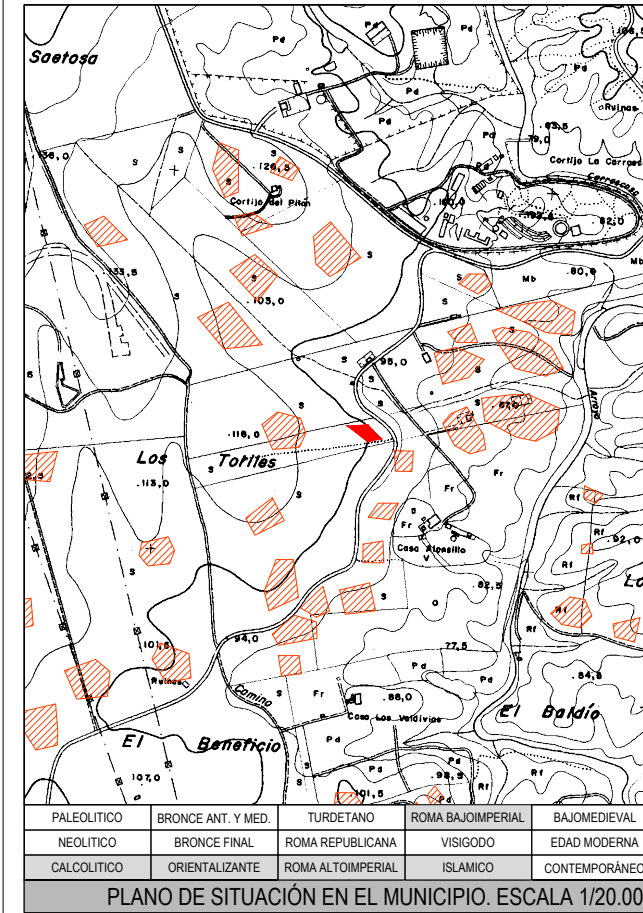

DOCUMENTO DE PLAN GENERAL

EXCMO. AYUNTAMIENTO DE GUILLENA

LA CARRASCOSA IV FICHA Nº: YAC./87

LA CARRASCOSA V FICHA Nº: YAC./88

LOCALIZACIÓN: POR LA CARRETERA SE-187, EN EL KM 4 SE ACCEDE AL CAMINO DE LA CARRASCOSA O GERENA Y SE AVANZA 1,2 KM. A 150 M AL NORTE SE ENCUENTRA EL YACIMIENTO.

TIPOLOGÍA: INDUSTRIA LÍTICA LAMINAR Y MICROLAMINAR SOBRE SILEX DE DIVERSOS TONOS Y CERÁMICA A MANO DE FILIACIÓN CALCOLÍTICA. DE ÉPOCA ORIENTALIZANTE FRAGMENTOS DE URNAS Y PÁREDES DE ÁNFORAS Y GRANDES RECIPIENTES. DE ORIGEN ROMANO CERÁMICAS COMUNES Y LADRILLOS. DE FILIACIÓN ALTOMEDIEVAL LEBRILLOS Y GRANDES RECIPIENTES PARA ALMACENAJE.

PROTECCIÓN: ÁMBITO DEL POLÍGONO INSCRITO A LAS COORDENADAS

CÓDIGO DEL BIEN: HV-18

ESTADO DE CONSERVACIÓN:		COORDENADAS CULTURA: (UTM HUSO 30 - CARTOGRAFÍA 96223)		
GRADO DE CONSERVACIÓN: BAJO		PUNTO	X	Y
CAUSAS DE DETERIORO: AGENTES GEOMORFOLÓGICOS AGENTES ANTRÓPICOS: LABORES AGRÍCOLAS		1	227374	4161482
		2	227387	4161382
		3	227309	4161347
		4	227297	4161398
		5	227328	4161482
MEDIDAS PROPUESTAS: AFECTACIÓN DEL ÁMBITO DELIMITADO.				

LOCALIZACIÓN: POR LA CARRETERA SE-187, EN EL KM 4 SE ACCEDE AL CAMINO DE LA CARRASCOSA O GERENA Y SE AVANZA 650 M. A 50 M AL OESTE DEL CAMINO SE ENCUENTRA EL YACIMIENTO.

TIPOLOGÍA: DISPERSIÓN DE MATERIALES COMPUESTOS POR LÍTICOS PULIMENTADOS Y CERÁMICA A MANO CALCOLÍTICA. RESTOS DE CERÁMICAS A TORNO ORIENTALIZANTES, CONSTRUCTIVO ROMANO Y PRODUCTOS ALTOMEDIEVALES. SE INCLUYE SILLAREJO DE TAMAÑO IRREGULAR DESTINADO A LA MAMPOSTERÍA.